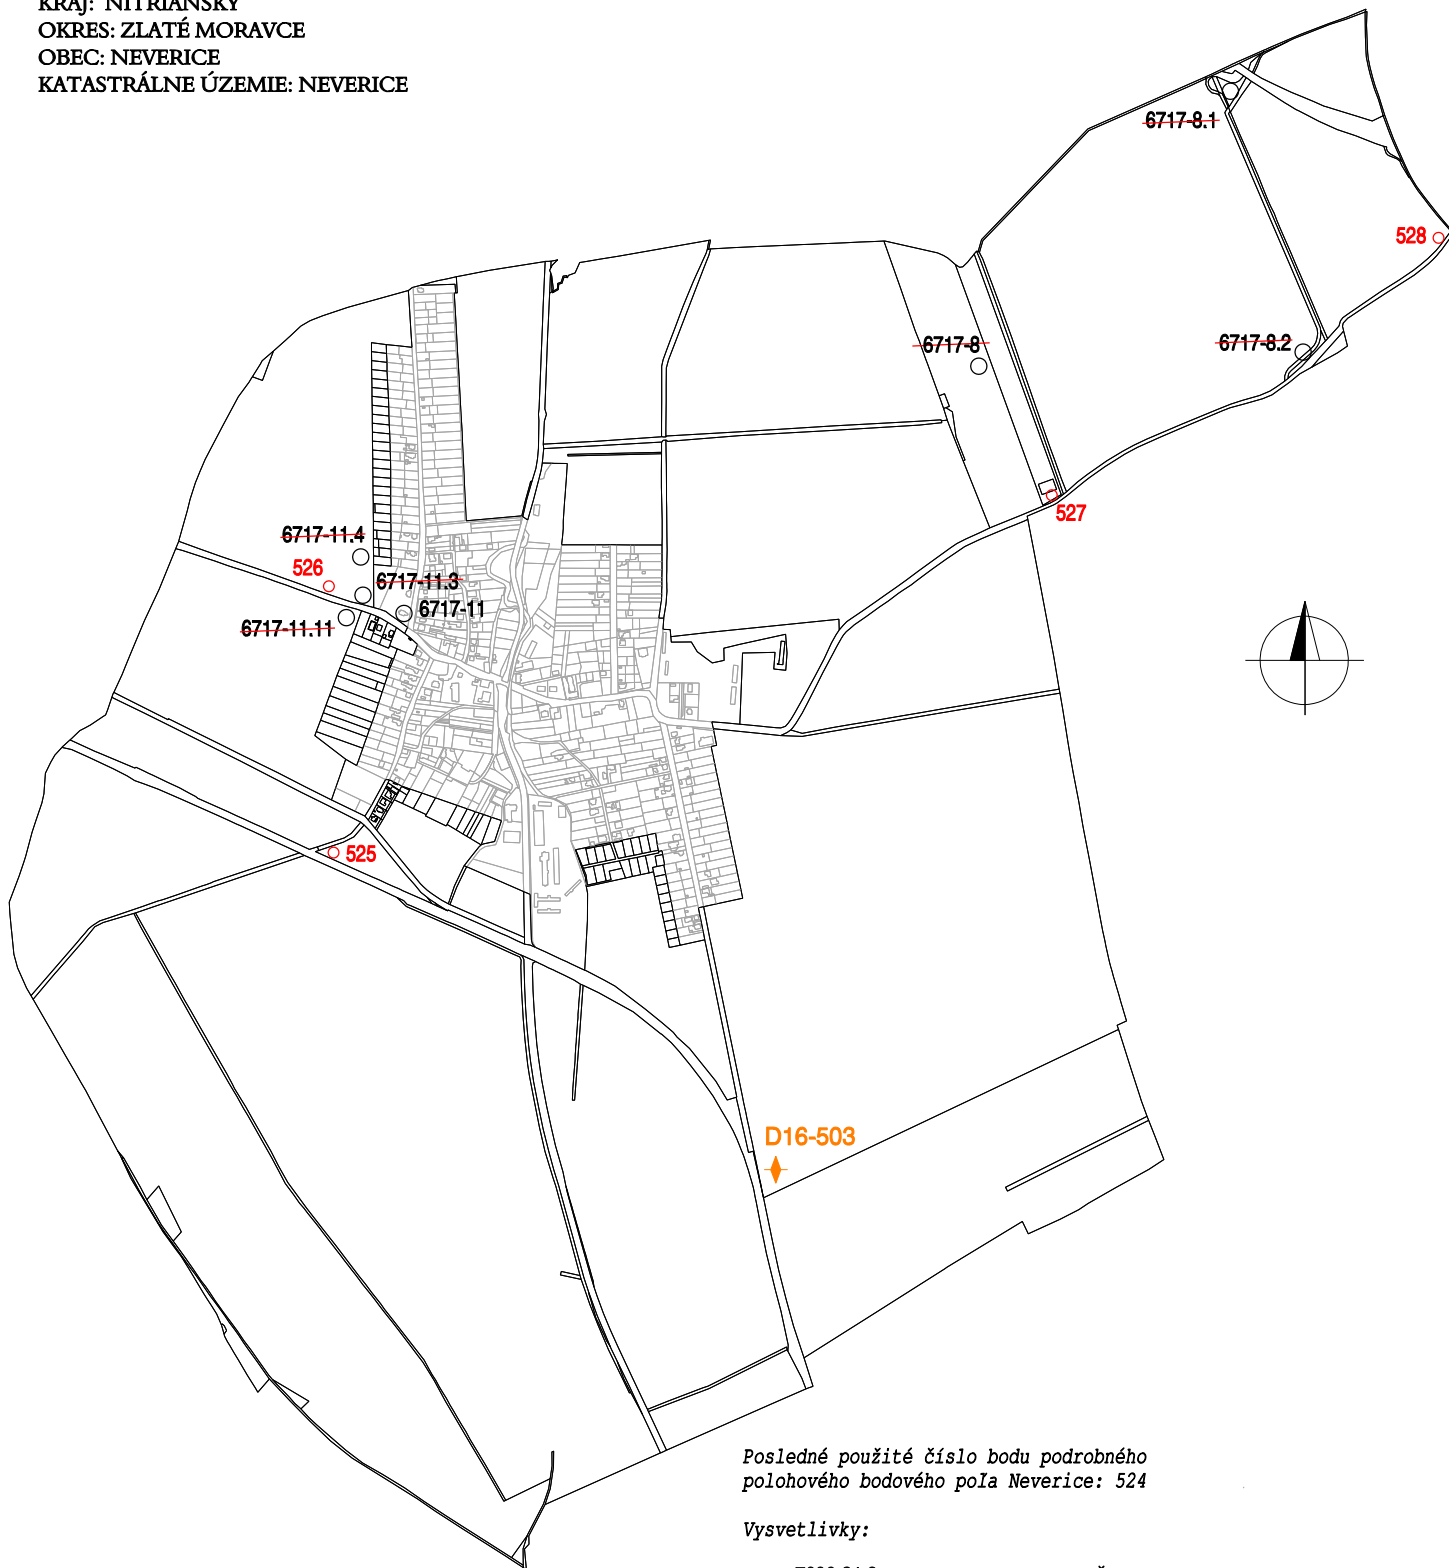

Prehľadná situácia s umiestnením novozriadených a aktualizovaných PPBP

KRAJ: NITRIANSKY
OKRES: ZLATÉ MORAVCE
OBEC: NEVERICE
KATASTRÁLNE ÚZEMIE: NEVERICE

Posledné použité číslo bodu podrobného
polohového bodového poľa Neverice: 524

Vysvetlivky:

- 7606-21.2 - jestvujúce body štátnej trigonometrickej siete
- ◆ B27-523 - jestvujúce body štátnej priestorovej siete
- 601 - nové body PPBP určené pomocou GPS