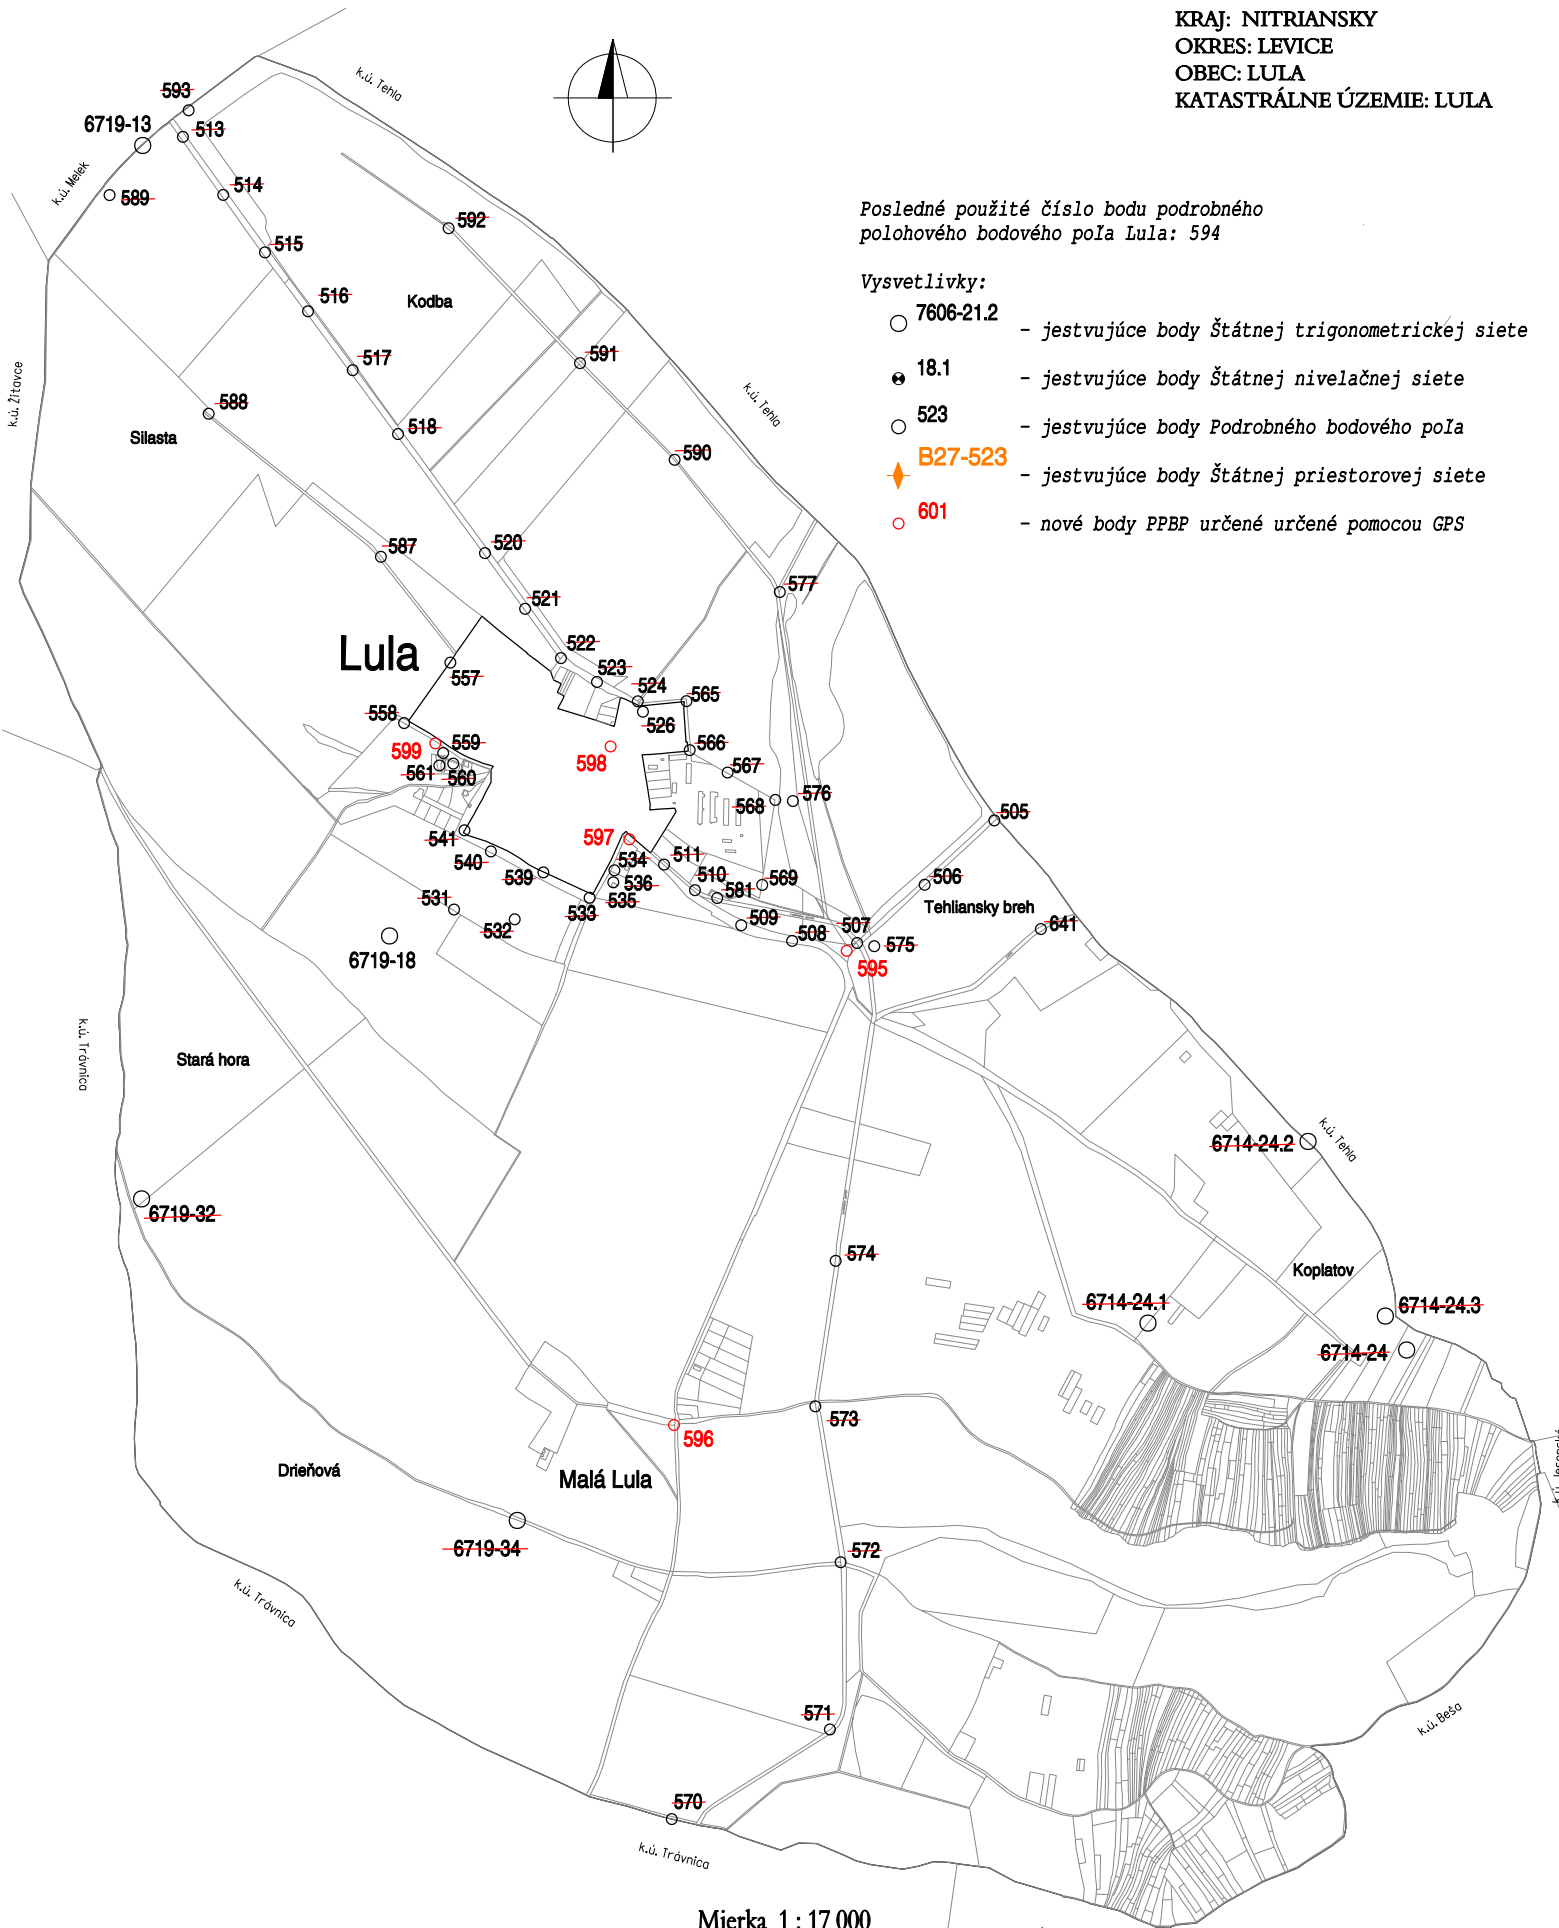

Projekt pozemkových úprav v k.ú. Lula  
Prehľadná situácia s umiestnením novozriadených  
a aktualizovaných bodov PPBP

KRAJ: NITRIANSKY  
OKRES: LEVICE  
OBEC: LULA  
KATASTRÁLNE ÚZEMIE: LULA

Mierka 1 : 17 000