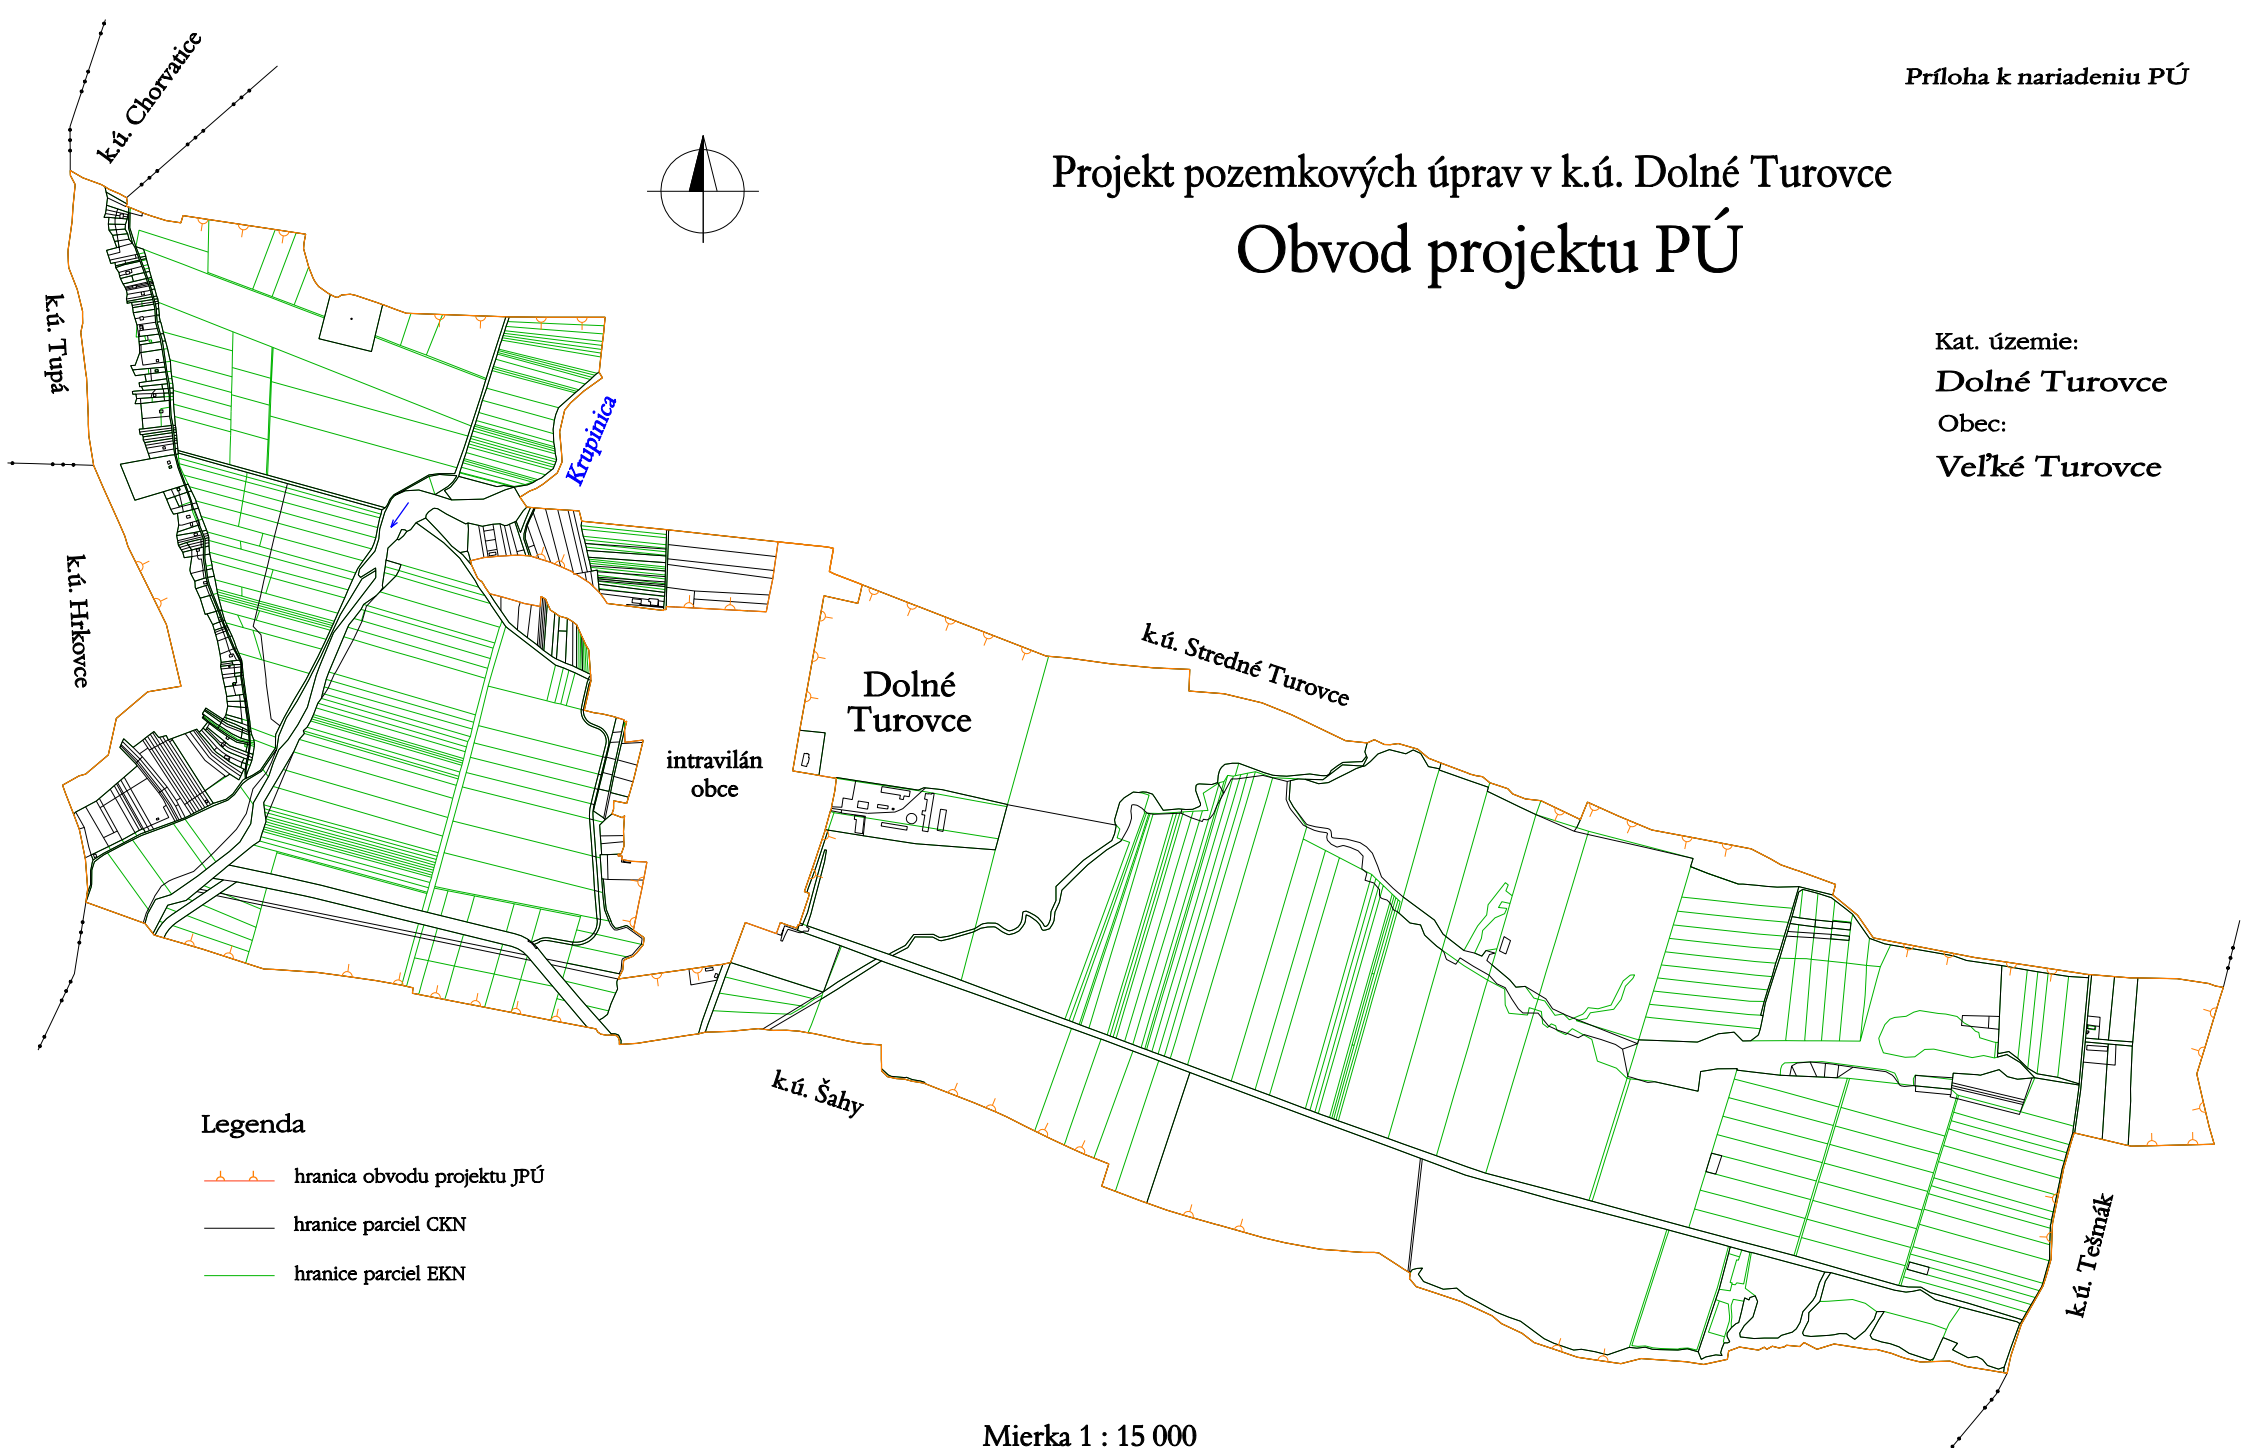

Projekt pozemkových úprav v k.ú. Dolné Turovce

Obvod projektu PÚ

Kat. územie:
Dolné Turovce
Obec:
Veľké Turovce

Legenda

- hranica obvodu projektu JPÚ
- hranice parciel CKN
- hranice parciel EKN

Mierka 1 : 15 000